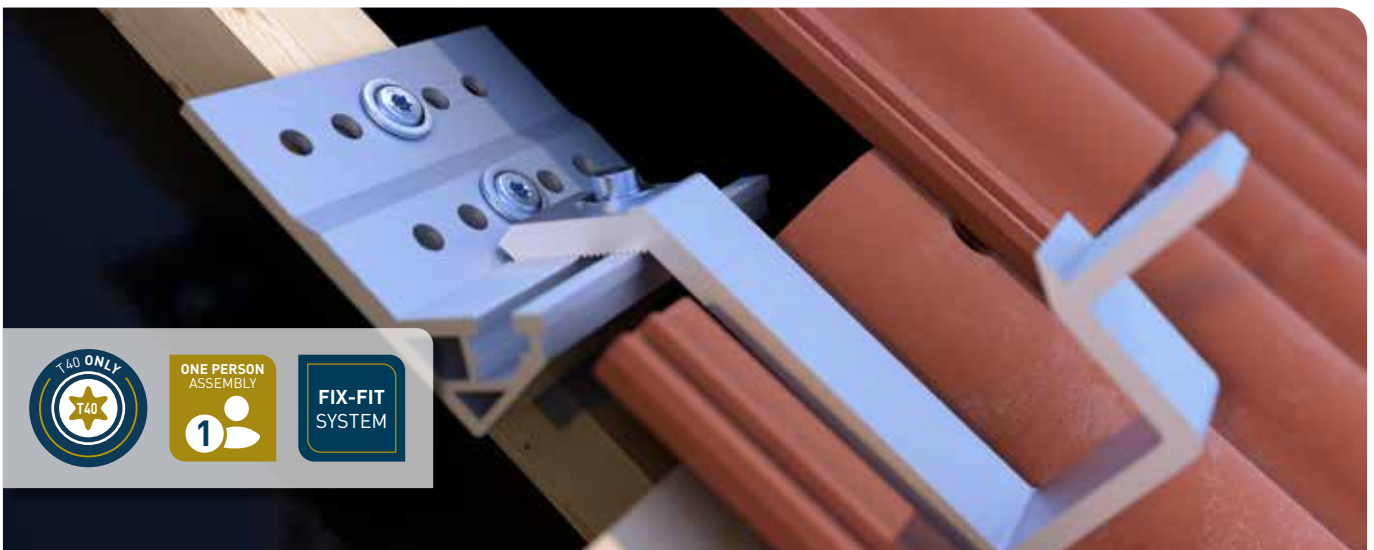

## Produktbeschreibung

Der Dachhaken FIX-FIT wird verwendet, um Solarpaneele in Verbindung mit dem **Montageprofil FIX-FIT** auf **Steildächern** zu montieren. Dank unseres **T40 ONLY Systems** benötigen Sie zur Montage lediglich **ein Werkzeug** mit einem **TX40-Aufsatz**. Das FIX-FIT System lässt sich von einer **Einzelperson** problemlos montieren, da das Montageprofil **einfach aufgelegt** und befestigt werden kann, **ohne** es dabei **festhalten** zu müssen. Mithilfe des **Langlochs** kann die Aufbauhöhe **flexibel angepasst** werden, um sie an die **Dachpfannen** und die **Traglattung** anzupassen.

## Vorteile / Eigenschaften

- T40 ONLY -> Ein Werkzeug für alles – TX40
- 1-Personen-Montage -> Haken kann von einer Person montiert werden, da dieser aufliegt und dabei nicht festgehalten werden muss
- Kein Lösen der Schraube durch Vibration dank Sperrverzahnung und Mikroverkapselung
- Haken einfach zu justieren und zu befestigen
- Geeignet für das Montageprofil FIX-FIT

## Material

- Aluminium (EN AW-6063 T66)

Der Dachhaken FIX-FIT wird an der Konterlatte montiert, anschließend durch die ausgeklinkte Dachpfanne geführt und schließlich mit dem bereits montierten Montageprofil FIX-FIT befestigt.