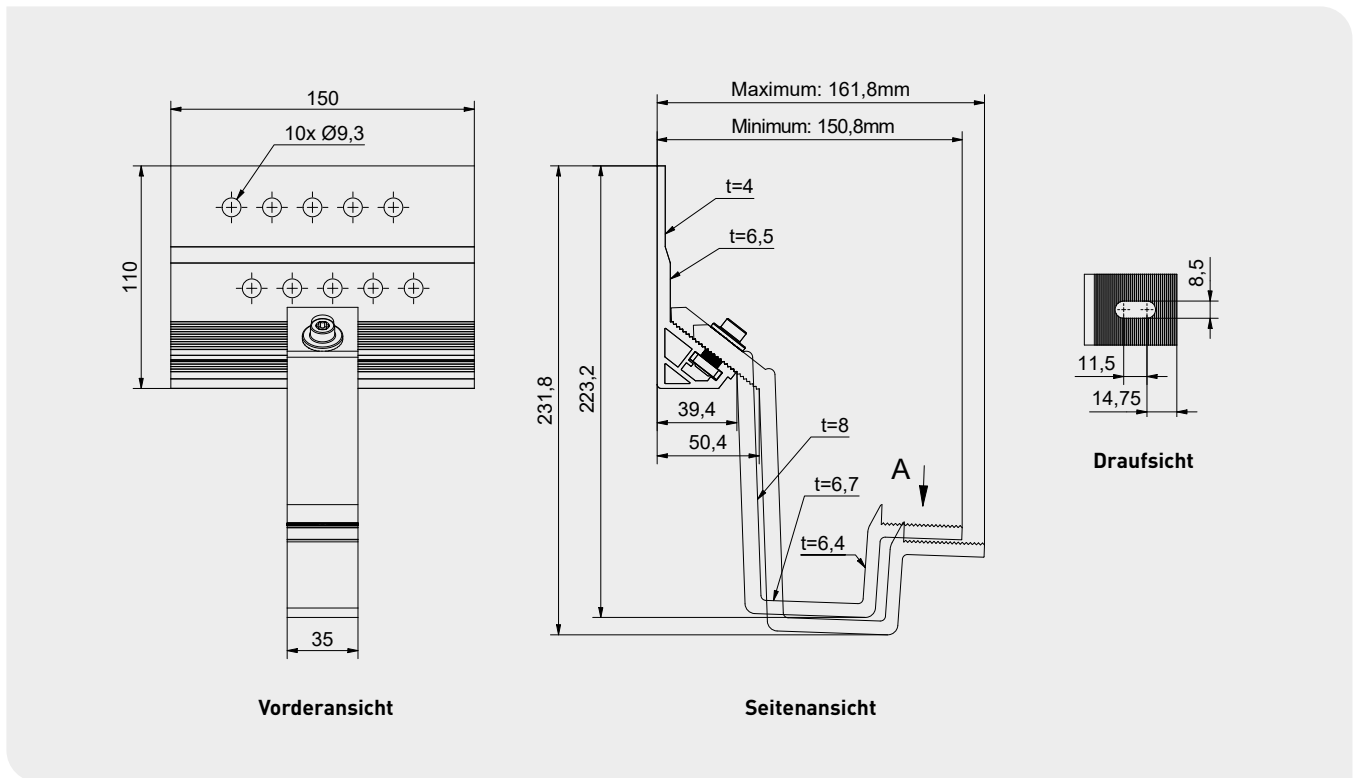

Dachhaken FIX-FIT

Art.-Nr.	Fußplatte		Haken		Aufbauhöhe [mm]	Langloch [mm]^{c)}	Inhalt	VE
	Abmessung [mm]^{a)}	Material	Abmessung [mm]^{b)}	Material				
607166	150 x 110 x 39	Aluminium	153 x 143,9 x 35	Aluminium	150,8–161,8	Ø 10 x 9,3	1	30

a) Länge x Breite x Tiefe; b) Höhe x Breite x Tiefe c) Bohrweite x Lochlänge

Technische Zeichnungen

Kombinierbare Produkte

Art.-Nr.	Bezeichnung	Material	Inhalt	VE
120250	Montageprofil FIX-FIT	Aluminium	1	1
044600	Fixierschraube FIX-FIT	Edelstahl A2	1	200
110870	Längsverbinder FIX-FIT	Aluminium	1	10

Falls Sie mit der Anwendung des vorliegenden Produktes, insbesondere mit dessen bestimmungsgemäßen Gebrauch nicht vertraut sind, so setzen Sie sich unbedingt mit unserer Technikabteilung in Verbindung (solar@schwerter.de).